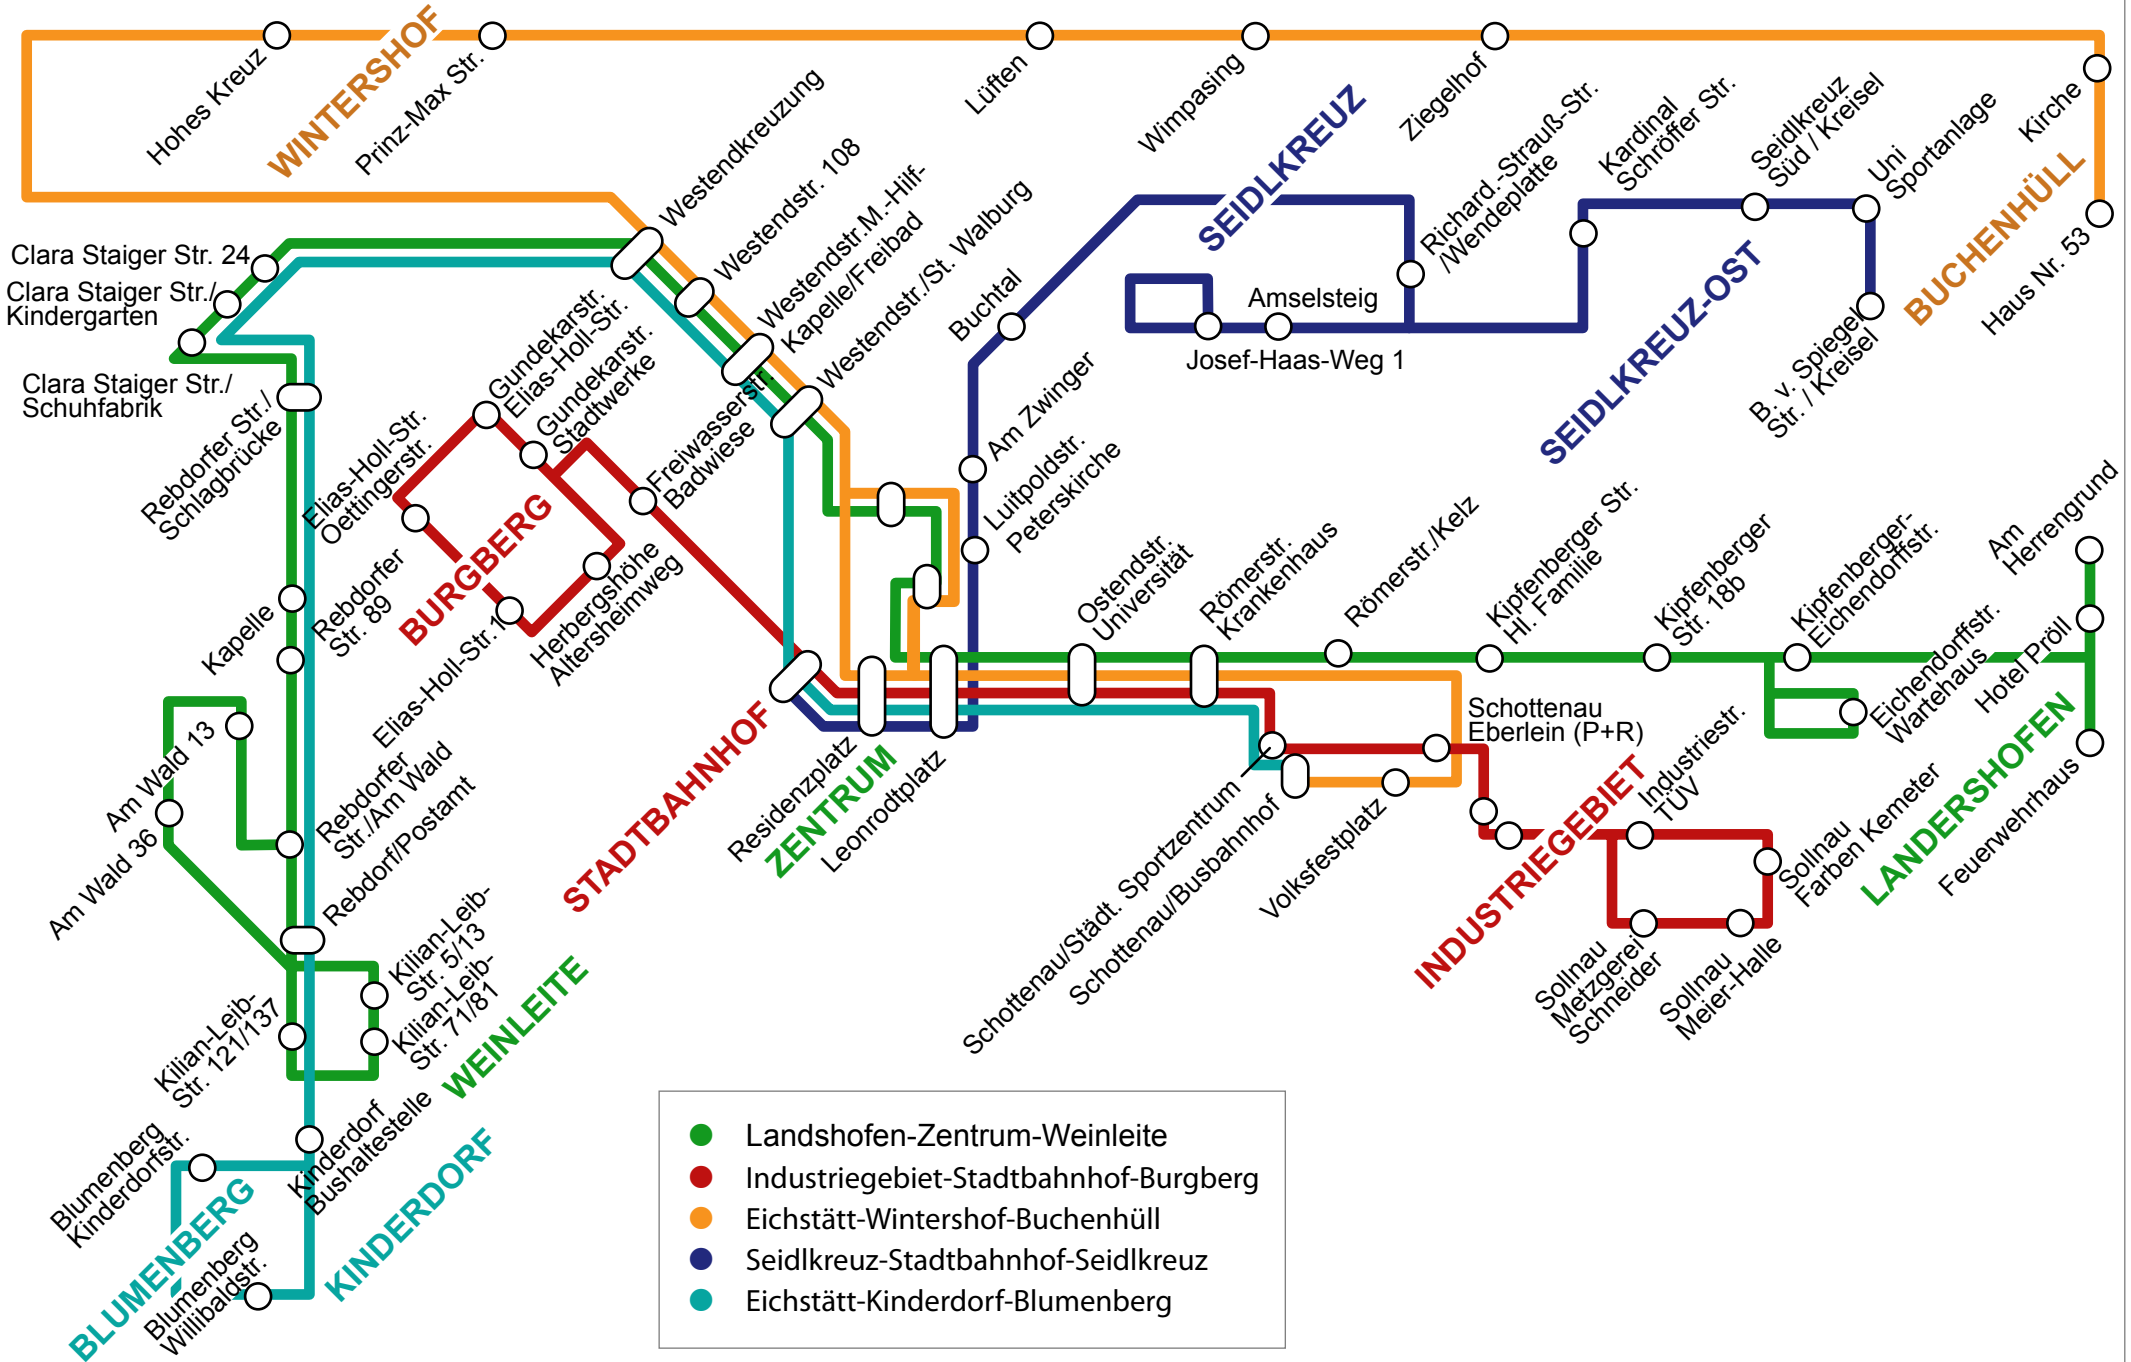

Stadtlinie Eichstätt

- Landshofen-Zentrum-Weinleite
- Industriegebiet-Stadtbahnhof-Burgberg
- Eichstätt-Wintershof-Buchenhüll
- Seidlkreuz-Stadtbahnhof-Seidlkreuz
- Eichstätt-Kinderdorf-Blumenberg