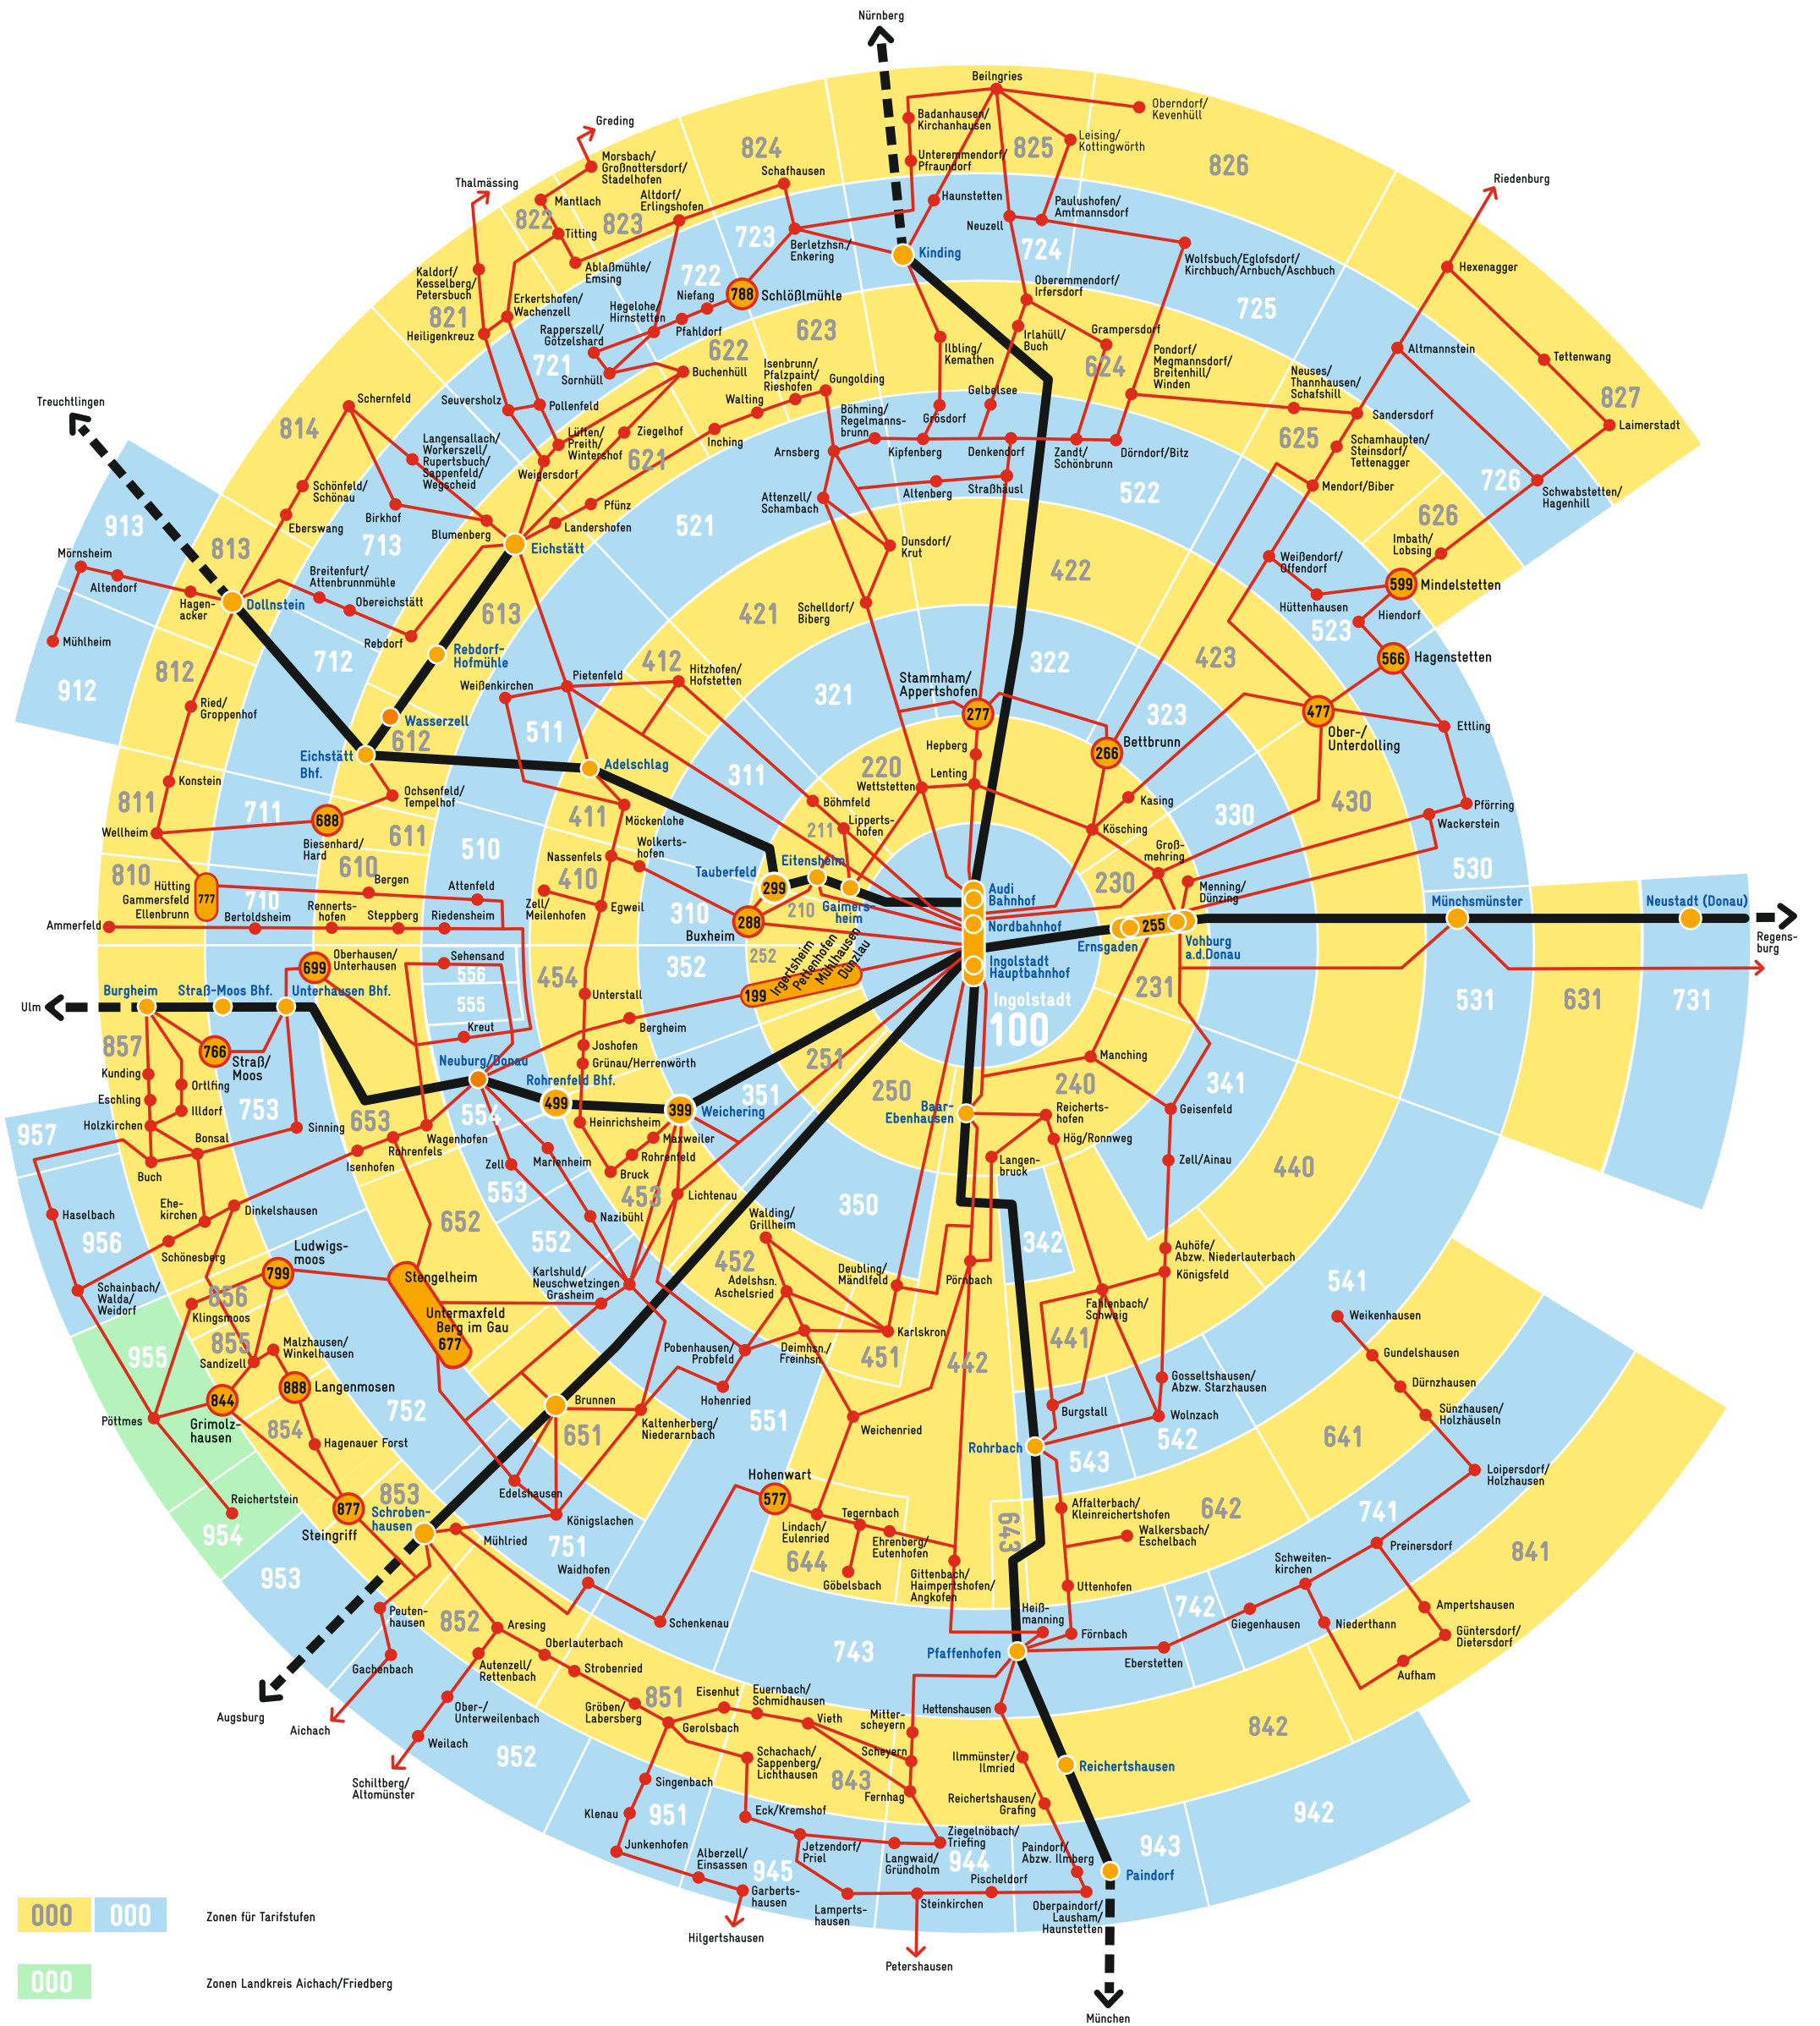

Tarifzonenplan

zum 13. Juni 2021

VGI
VERKEHRSVERBUND
GROSSRAUM
INGOLSTADT

- 000 000 Zonen für Tarifstufen
- 000 Zonen Landkreis Aichach/Friedberg
- Bahnstrecke
- 000 Haltepunkt Bahnstrecke mit Grenzhaltepunkt
- Buslinie
- 000 Haltepunkt Buslinie mit Grenzhaltepunkt
- 000 Haltepunkt

Verkehrsverbund Großraum Ingolstadt, VGI
Am Nordbahnhof 3, 85049 Ingolstadt