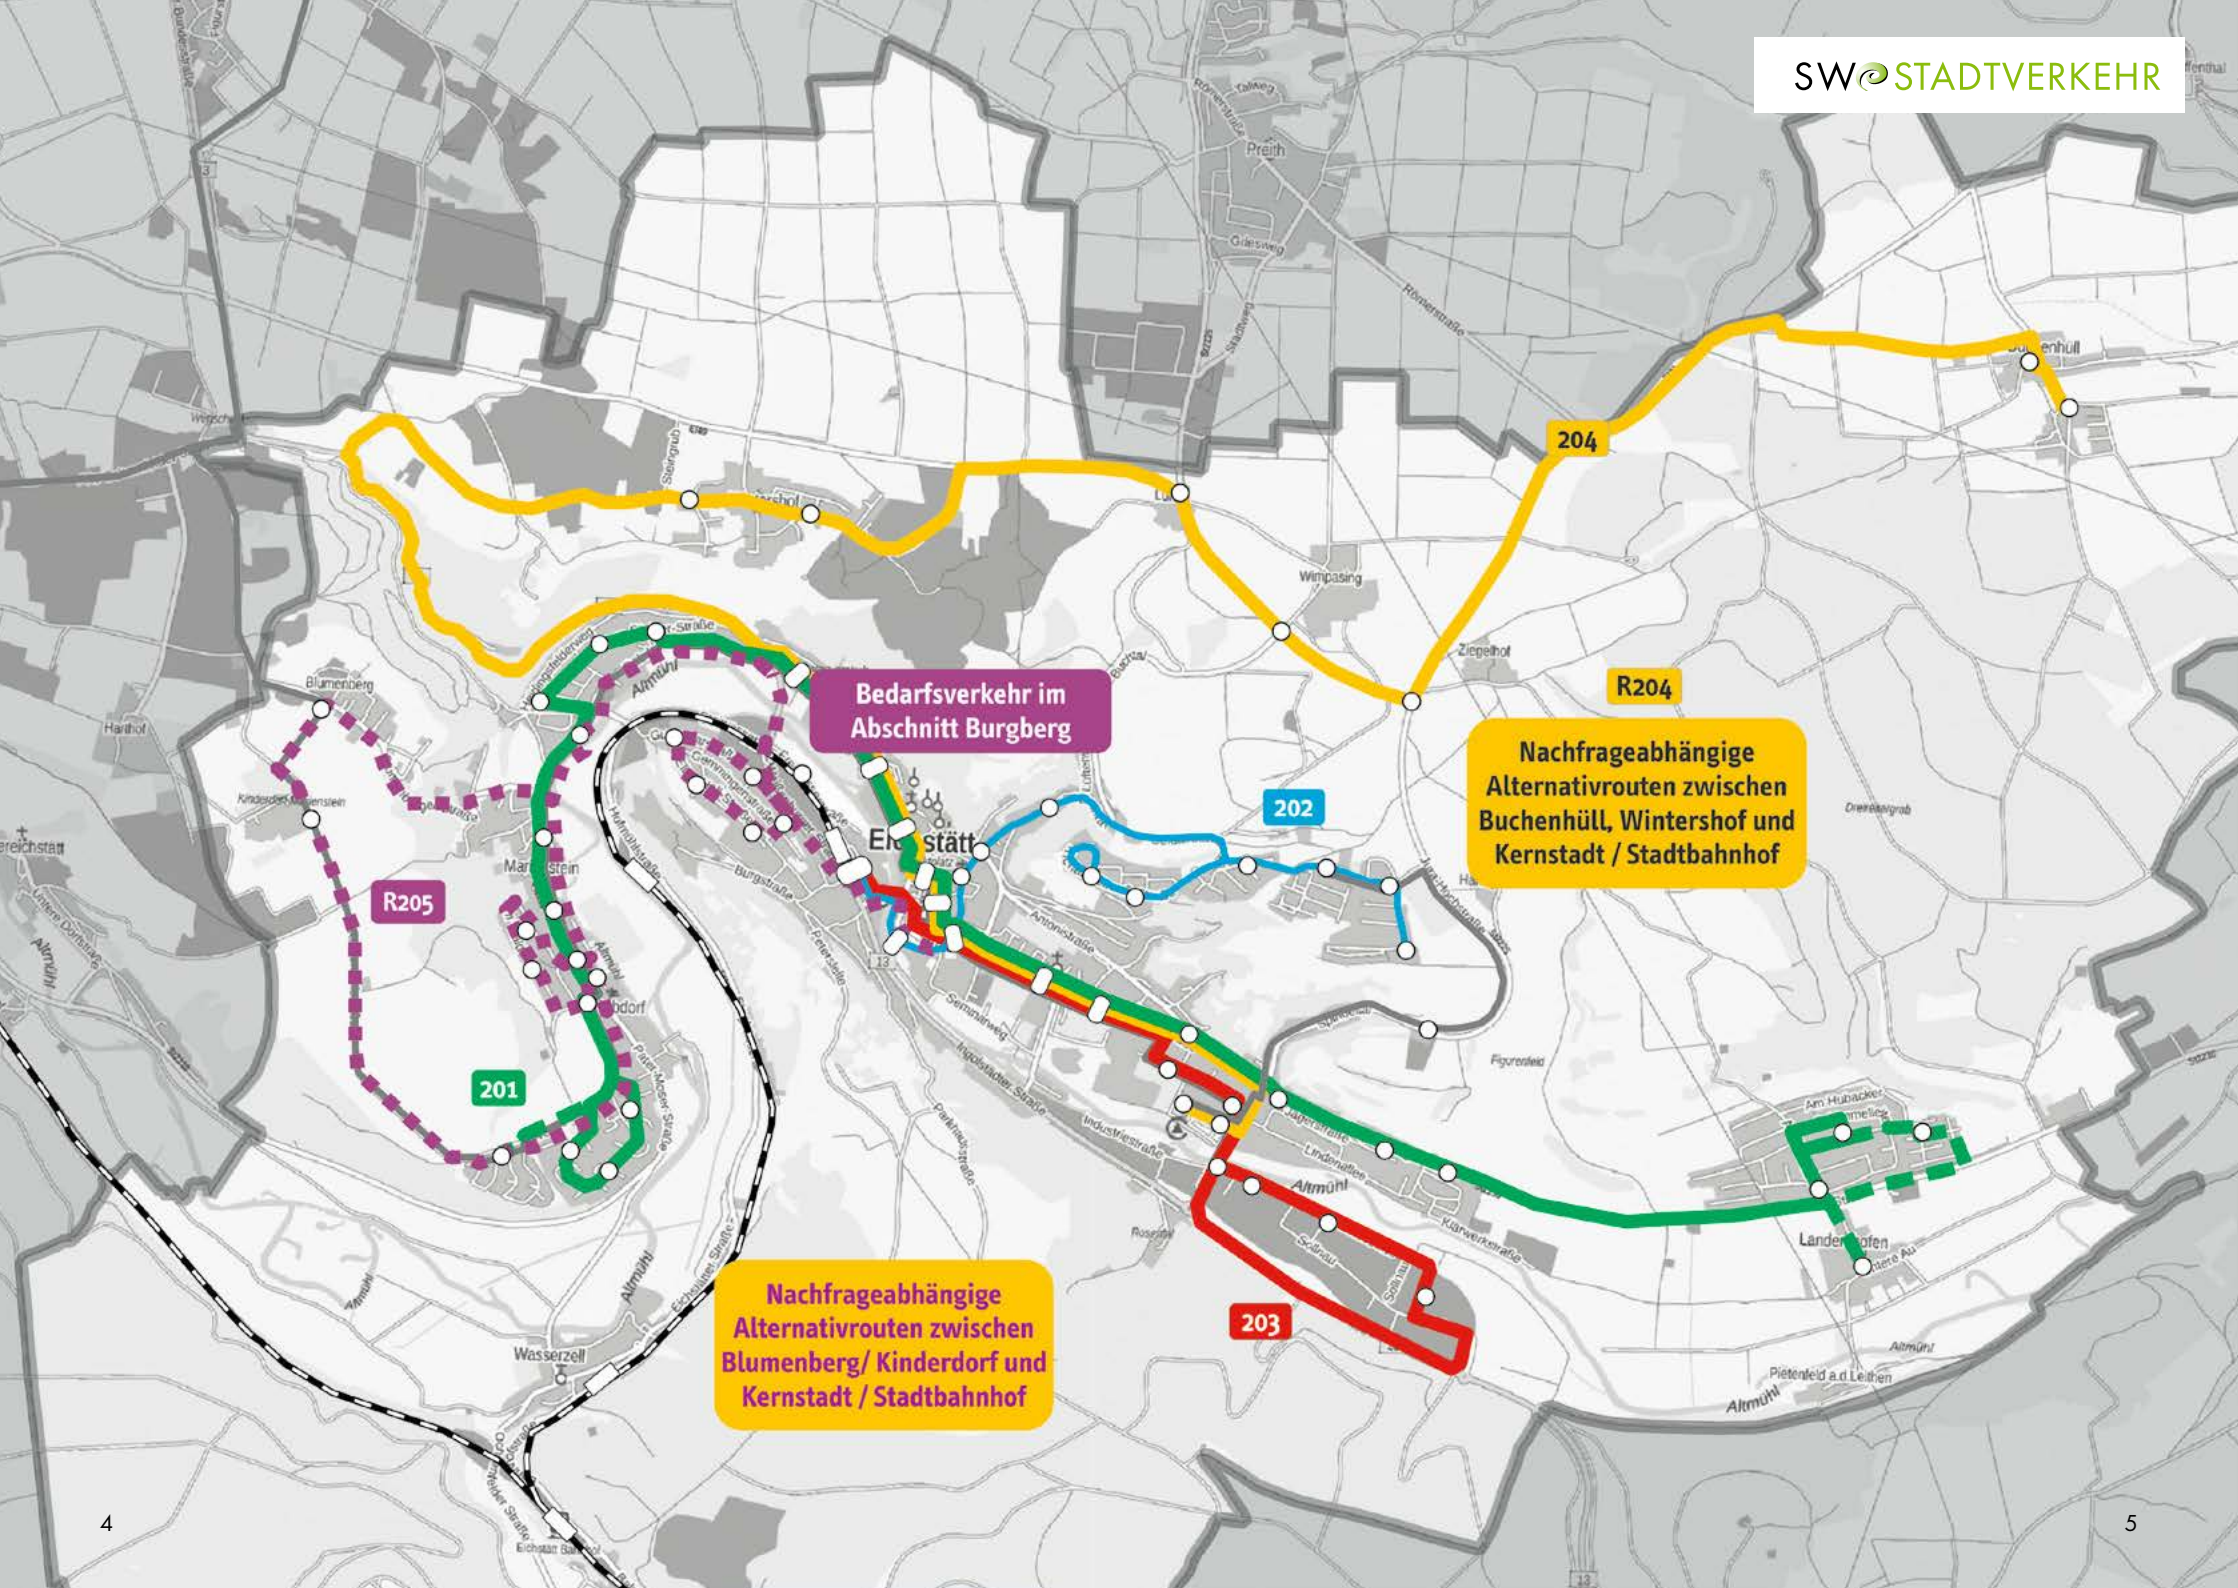

ALLE ZEITEN ALLE LINIEN

FAHRPLAN GÜLTIG
AB 02/2024

INHALT

- 6
LINIE 201
 Landershofen - Zentrum - Weinleite
- 12
LINIE 201 ZURÜCK
 Weinleite - Zentrum - Landershofen
- 18
LINIE 202
 Seidlkreuz - Stadtbahnhof - Seidlkreuz
- 24
LINIE 203
 Stadtbahnhof - Industriegebiet
- 28
NEU: Rufbus+ LINIE R204
 Eichstätt - Wintershof - Buchenhüll
- 36
NEU: Rufbus+ LINIE R205
 Stadtbahnhof - Burgberg - Am Wald - Blumenberg